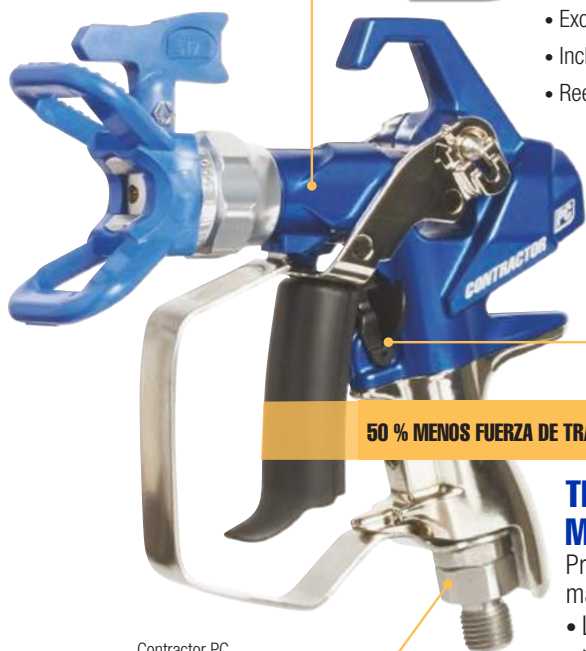

NUEVA

Contractor PC Compact

Pistolas de rociado sin aire

(PATENTE PENDIENTE)

La mayor innovación de la industria en pistolas de rociado sin aire se expandió. Presentamos la NUEVA Contractor PC Compact, un 25 % más liviana y un 25 % más pequeña, lo que ofrece comodidad y control durante todo el día. Esta pistola está diseñada para ofrecer la máxima flexibilidad en espacios reducidos.

INNOVADORA TECNOLOGÍA DE PISTOLA QUE LE PERMITIRÁ SEGUIR ROCIANDO

(PATENTE PENDIENTE)

Reduzca el tiempo de inactividad con la reconstrucción de la pistola en 1 pieza durante el trabajo

- Exclusivo cartucho de repuesto ProConnect
- Incluye la aguja y todas las piezas de desgaste en un simple cartucho
- Reemplace el cartucho. Es como si tuviera una pistola nueva

PRO-CONNECT

Contractor PC Compact

Conexión giratoria EasyGlide™ para mover la manguera sin esfuerzo

¡Está listo para rociar!

Fácil bloqueo ambidiestro con un dedo

50 % MENOS FUERZA DE TRACCIÓN Y SUJECIÓN DEL GATILLO

NUEVA JUEGOS DE PISTOLA Y MANGUERA FLEXIBLE

Pistola preempacada con manguera flexible de 3,2 mm que proporciona una flexibilidad, comodidad y control inigualables.

AJUSTE SIN HERRAMIENTAS

De 2 dedos
De 3 dedos
De 4 dedos