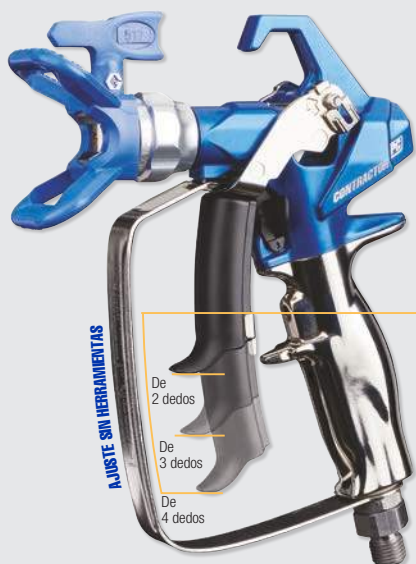

INNOVADORA TECNOLOGÍA DE PISTOLA QUE LE PERMITIRÁ SEGUIR ROCIANDO

(PATENTE PENDIENTE)

Reduzca el tiempo de inactividad con la reconstrucción de la pistola en 1 pieza durante el trabajo

- Exclusivo cartucho de repuesto ProConnect
- Incluye la aguja y todas las piezas de desgaste en un simple cartucho
- Reemplace el cartucho. Es como si tuviera una pistola nueva

PRO-CONNECT

Contractor PC Compact

Conexión giratoria EasyGlide™ para mover la manguera sin esfuerzo

¡Está listo para rociar!

Fácil bloqueo ambidiestro con un dedo

50 % MENOS FUERZA DE TRACCIÓN Y SUJECIÓN DEL GATILLO

TERMINE TRABAJOS MÁS RÁPIDO Y CON MENOS FATIGA

Proporciona la experiencia de rociado más cómoda y el peso más liviano que se hayan visto.

- La fuerza de tracción del gatillo más ligera en todas las presiones de rociado
- La fuerza de sujeción del gatillo más ligera en todas las presiones de rociado

NUEVA JUEGOS DE PISTOLA Y MANGUERA FLEXIBLE

Pistola preempacada con manguera flexible de 3,2 mm que proporciona una flexibilidad, comodidad y control inigualables.

AJUSTE SIN HERRAMIENTAS

De 2 dedos
De 3 dedos
De 4 dedos